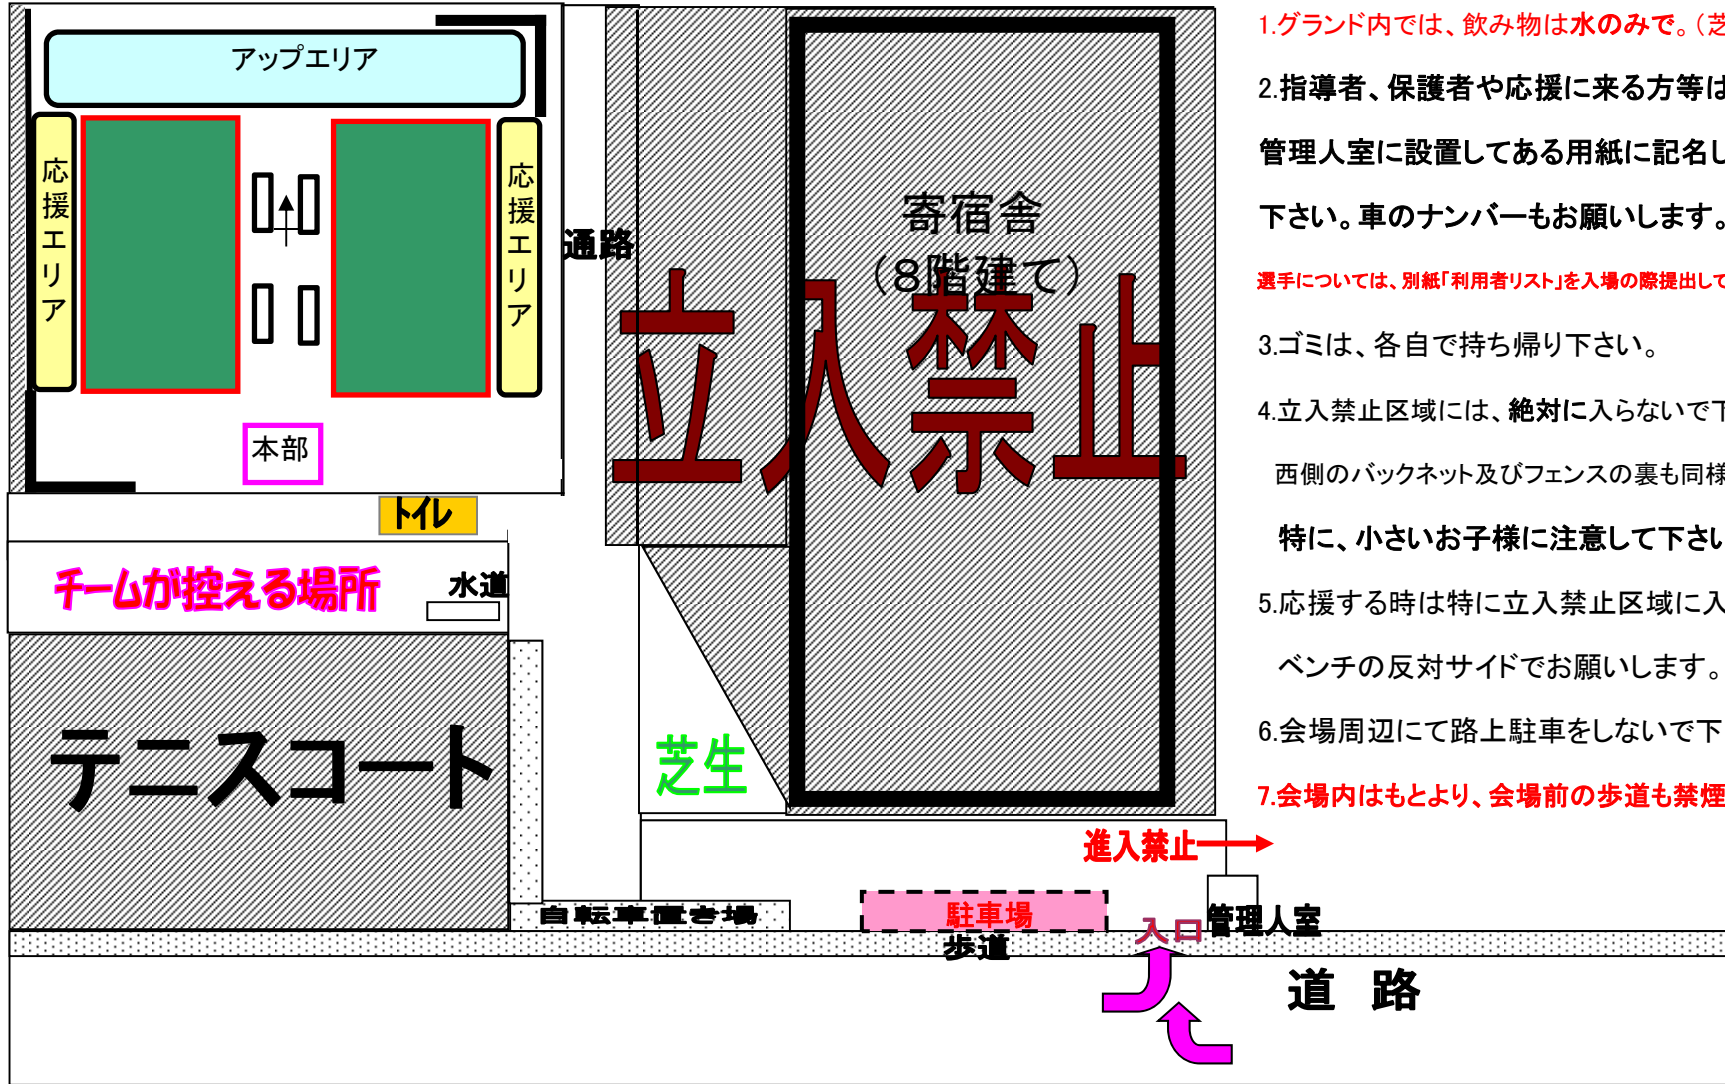

# 総務省自治大学校 東京都立川市緑町10番地の1

大学構内はもとより、大学周辺の道路では絶対に喫煙をしないで下さい。  
大学の目の前が警察、消防職員宿舎ということもあり、ご了承下さい。  
どうしてもという場合は、車内にてお願いします。

# 会場の諸注意

1. グランド内では、飲み物は水のみで。(芝保護)
2. 指導者、保護者や応援に来る方等は、管理人室に設置してある用紙に記名して下さい。車のナンバーもお願いします。  
選手については、別紙「利用者リスト」を入場の際提出して下さい。
3. ゴミは、各自で持ち帰り下さい。
4. 立入禁止区域には、絶対に入らないで下さい。  
西側のバックネット及びフェンスの裏も同様です。  
特に、小さいお子様に注意して下さい。
5. 応援する時は特に立入禁止区域に入らず、ベンチの反対サイドをお願いします。
6. 会場周辺にて路上駐車をしないで下さい。
7. 会場内はもとより、会場前の歩道も禁煙です。